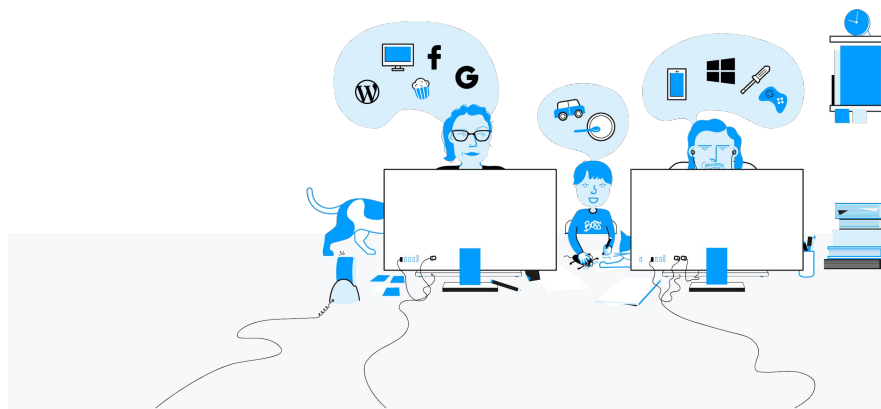

Se crei il tuo sito Web con noi..

Per i soci AlpaMiele e per tutto il 2022 prezzi scontati per:

- **Sito One-page** (1 pagina) a partire da 315 €
Possibilità di aggiungere 3 landing page o pagine servizi a 180€ in più
- **Sito Vetrina** (3-5 pagine) a partire da 550 €
- **Sito E-commerce** a partire da 1.350 €
- 1000 **Biglietti da visita** a partire da 120 €